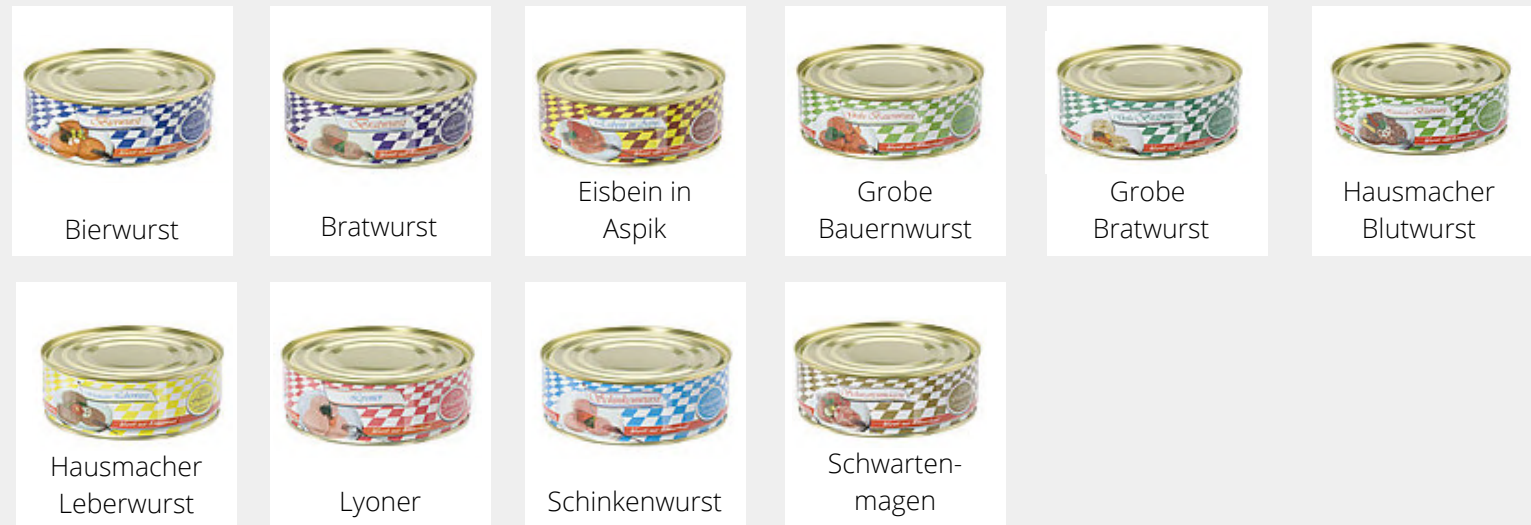

99/35 Rotbanddosen, 200 Stück/Karton, 200g

99/50 Rotbanddosen, 100 Stück/Karton, 300g

Bierschinken

Bierwurst

Bratwurst

Eisbein

Grobe Bauernwurst

Grobe Bratwurst

Hausmacher Blutwurst

Hausmacher Leberwurst

Lyoner

Schinkenwurst

Schwartenmagen

99/63 Rotbanddosen, 100 Stück/Karton, 400g

Bierschinken

Bierwurst