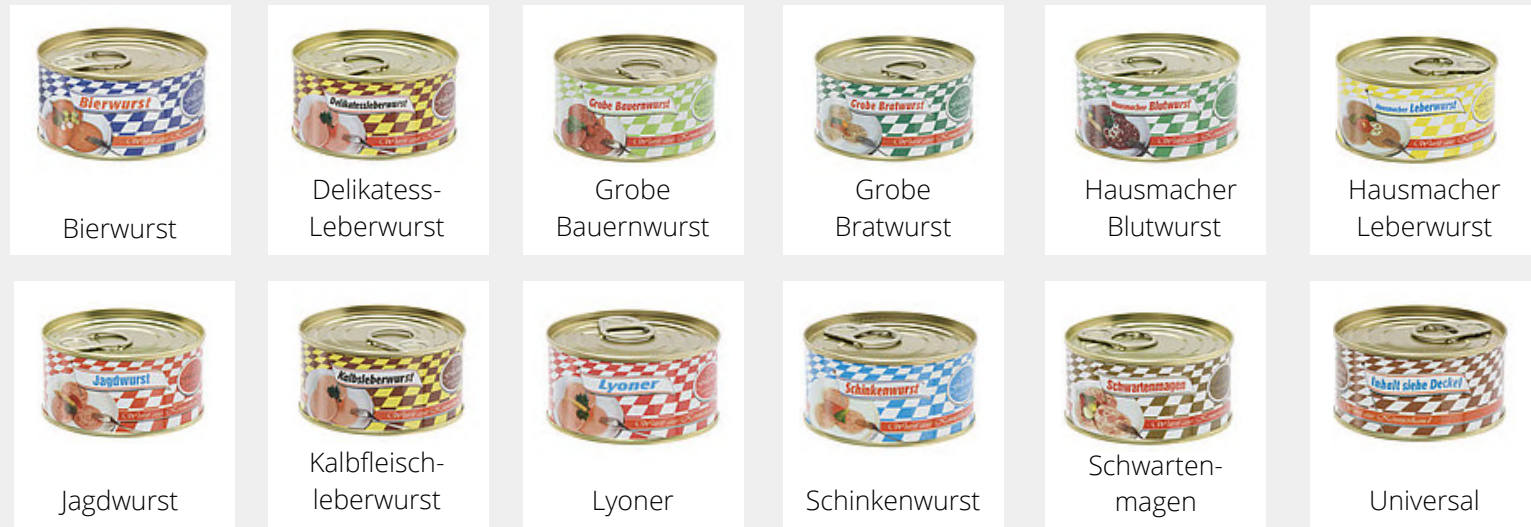

73/36,5 Aufreis Vesperdosen, 300 Stück/Karton, 125g